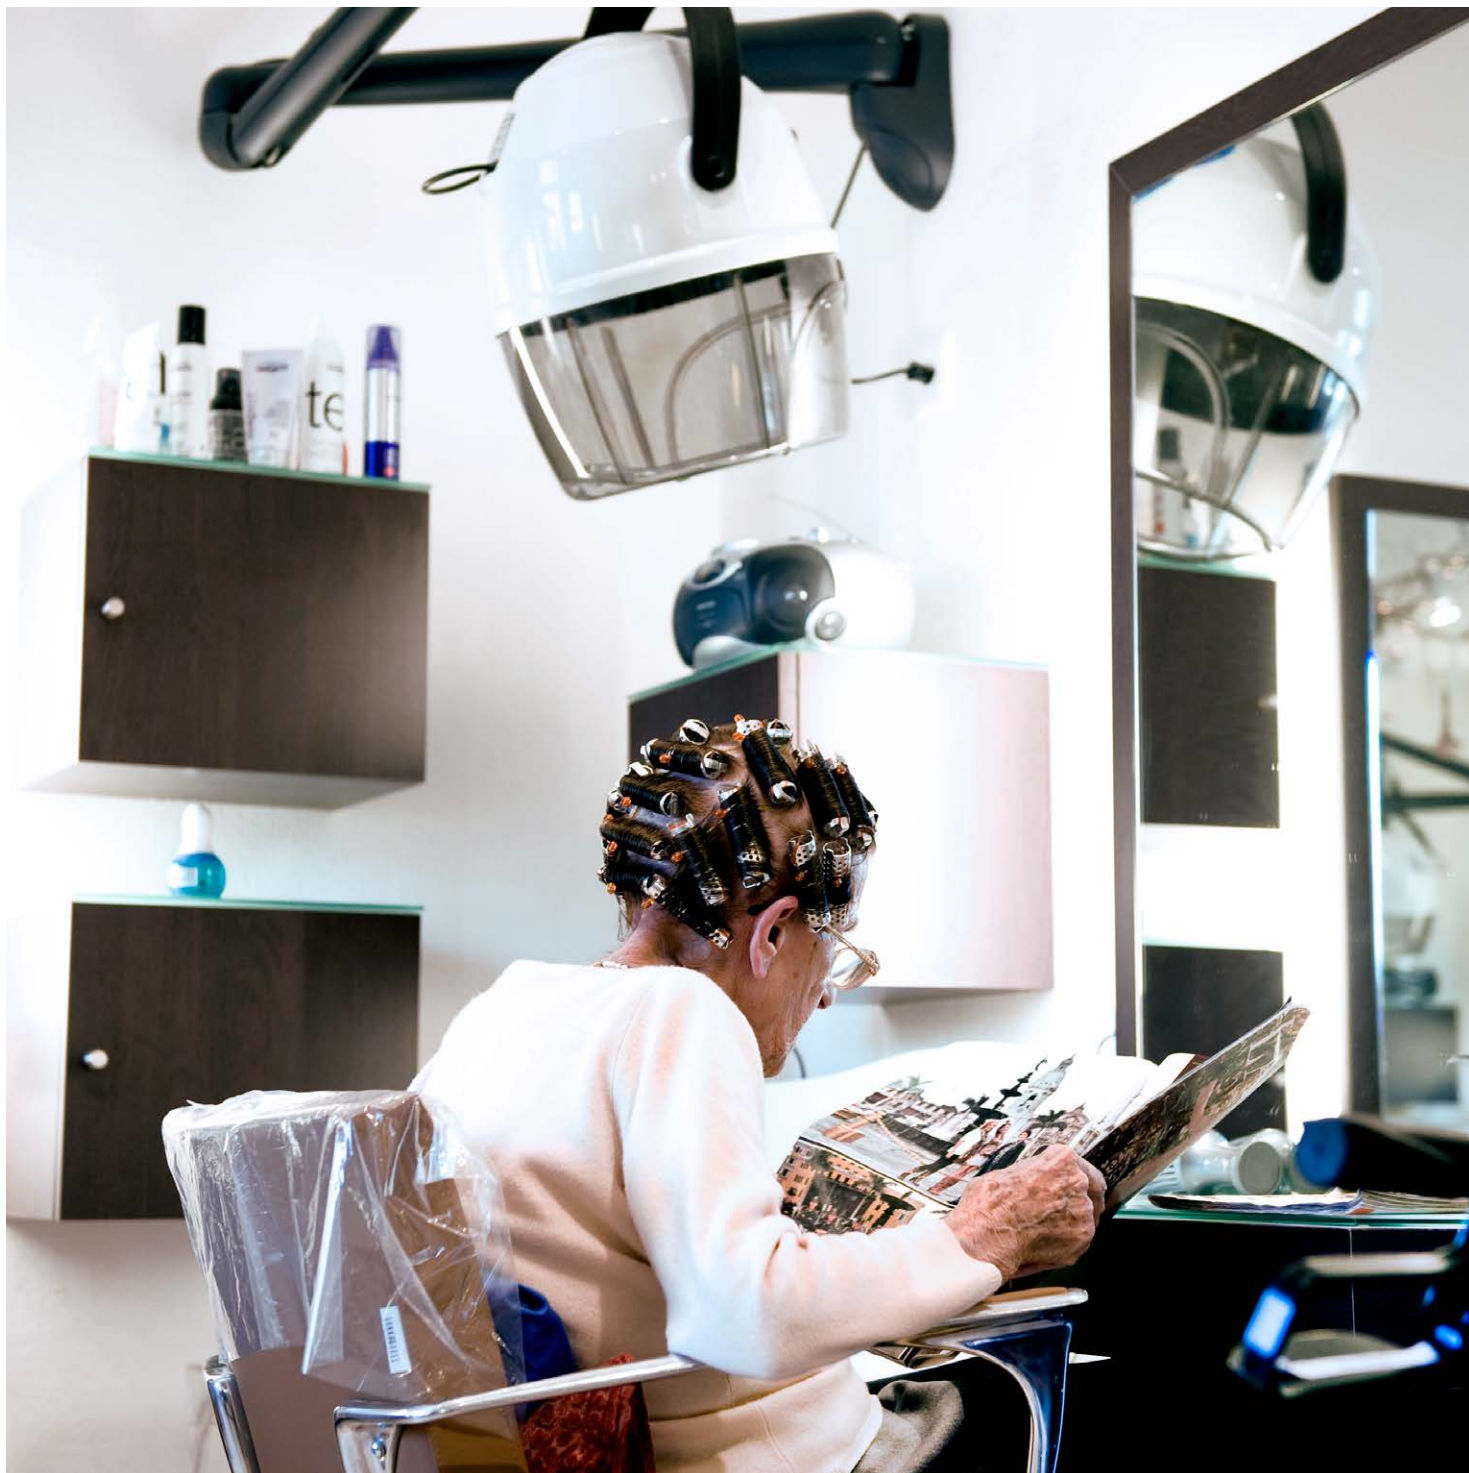

Bienvenue à la Fondation les Baumettes

FONDATION LES
BAUMETTES

Les espaces intérieurs
Une balade à l'extérieur
Un lieu de vie

La Fondation les Baumettes se définit elle-même comme un lieu de vie, pas parce que cela semble faire joli, elle le fait parce que c'est comme ça que cela se passe ici, intentionnellement et simplement.

A la Fondation les Baumettes, le bien-être, l'autonomie et le confort au quotidien sont les points essentiels de notre accompagnement, afin de réaliser les projets qui correspondent à vos envies.

Au travers de cet album nous avons partagé avec vous un peu de l'atmosphère que l'on vit à la Fondation les Baumettes.